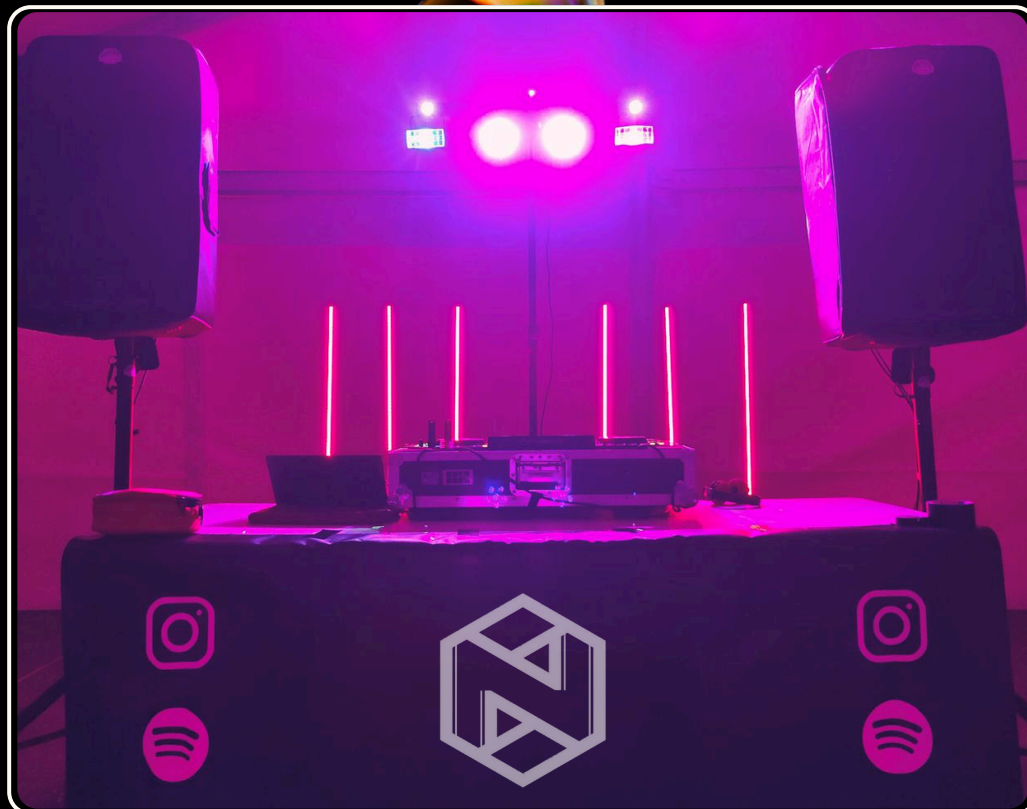

¡Deja que Navarfest convierta tu fiesta en el evento del año!

CONÓCENOS

- Desde un DJ profesional que leerá a la perfección a tu audiencia, hasta un montaje técnico que incluye efectos de luces, humo y video para una experiencia visual inigualable, Navarfest es la elección ideal para garantizar que tu evento sea un éxito total. Nos encargamos de todo: desde la planificación, hasta la puesta en escena final.
- Nuestro equipo de DJs está completamente preparado para cualquier tipo de escenario, además contamos con los mayores referentes del tardeo y noche de Pamplona y sus principales salas de ocio.

MODELO VERTICAL – HORIZONTAL

MODELO ILUMINACIÓN COMBINADA

MODELOS DE MONTAJE EN INTERIOR

MODELO CABINA DJ + MONITORES

MODELO ESTRUCTURA

MODELOS DE MONTAJE EN EXTERIOR

MODELO EQUIPO SENCILLO

MODELO BÁSICO