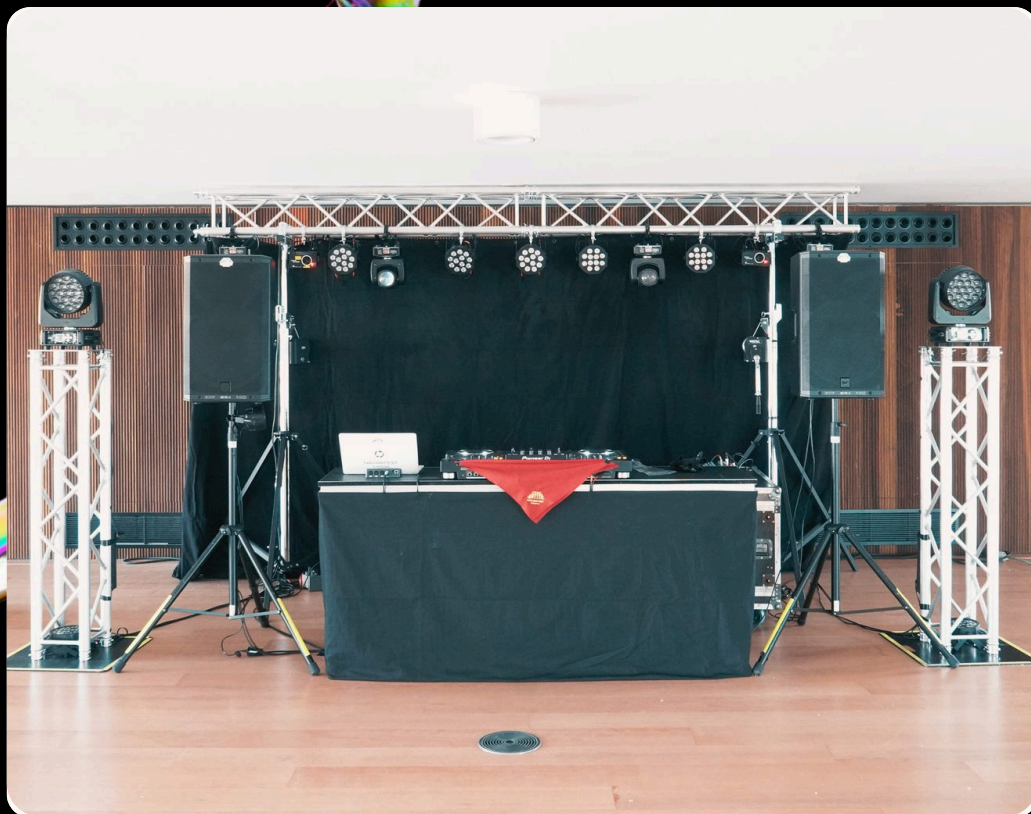

MODELO VERTICAL – HORIZONTAL